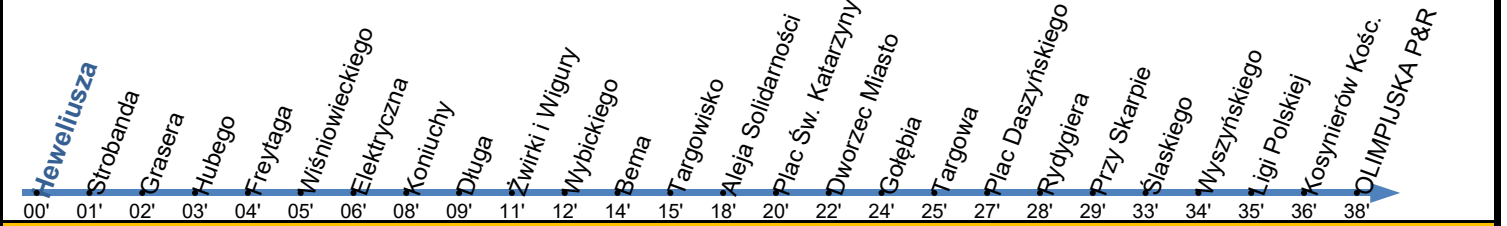

Przystanek: **Heweliusza 01**
Kierunek: OLIMPIJSKA P&R

Ważny od: 25.11.2024
Numer przystanku: 71701

Trasa: HEWELIUSZA - Watzendorfer - Polna - Legionów - Długa - Szosa Chełmińska - Aleja Solidarności - Szumana - Warszawska - Lubicka - Szosa Lubicka - Konstytucji 3 Maja -> OLIMPIJSKA P&R

Czas przejazdu/travel time/Reisezeit

Dni nauki szkolnej

Godziny	5	6	7	8	9	10	11	12	13	14	15	16	17	18	19
Minuty	08 41	13[^] 43[^]	07 27 47[^]	07 13[^] 43	13 43[^]	13 43	13 43[^]	13 43	13 27[^] 47[^]	07 27 47	07[^] 27[^] 47	07 27 47[^]	13[^] 43	13 43	13[^] 43

[^] - pojazd wysokopodłogowy

MIASTO TORUŃ	Gmina Miasta Toruń	MZK w Toruniu Sp. z o.o.
	ul. Wały Gen. Sikorskiego 8	Dyspozytor tramwajowy: 56 655 53 36
	tel.: 56 611 83 34	Dyspozytor autobusowy: 56 652 83 20